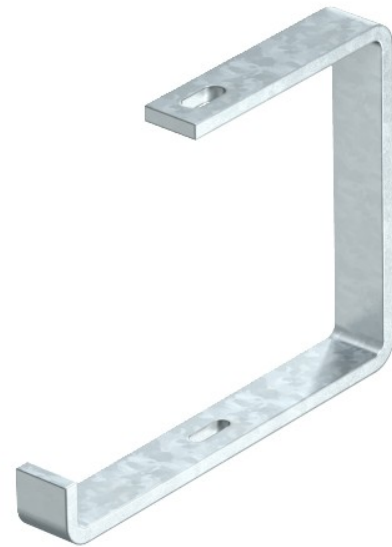

Electric Automation
Automation specialists

Riferimento: AHB 300 FT
Codice: 6363938

staffa di sospensione, acciaio piatto,
B300mm, zincatura a caldo, DIN EN ISO
1461 Acciaio St

Acquista da [Electric Automation Network](#)

Soffitto staffa per cavi sistemi di supporto.