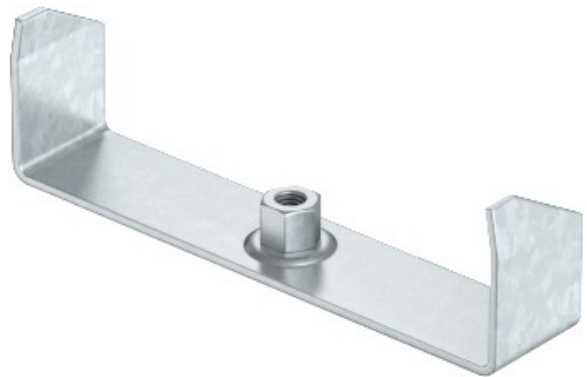

Electric Automation
Automation specialists

Riferimento: MAH 60 200 FT
Codice: 6358760

Sospensione centrale per passerelle,
B200mm, zincatura a caldo, DIN EN ISO
1461 Acciaio St

Acquista da [Electric Automation Network](#)

Centrale di sospensione delle canalizzazioni con laminati di guide laterali di altezza 60 mm.