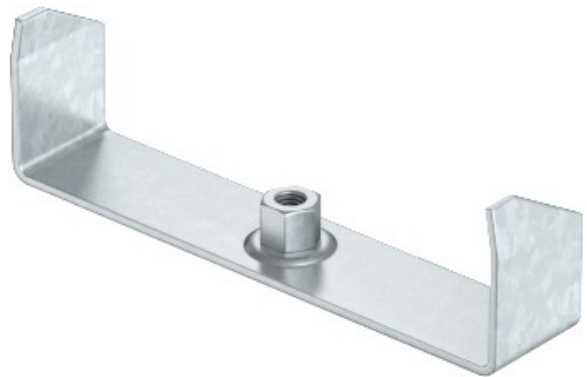

Electric Automation
Automation specialists

Riferimento: MAH 60 100 FT
Codice: 6358752

Sospensione centrale per passerelle,
B100mm, zincatura a caldo, DIN EN ISO
1461 Acciaio St

Acquista da [Electric Automation Network](#)

Centrale di sospensione delle canalizzazioni con laminati di guide laterali di altezza 60 mm.