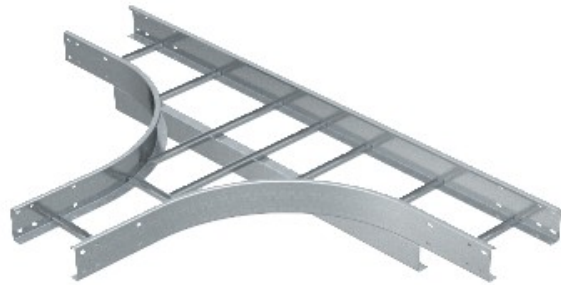

Electric Automation
Automation specialists

Riferimento: WLT 1130 FS
Codice: 6312640

pezzo T-filiale di scala vasta cavo luce
110, 110x300, Strip-zincato a norma DIN
EN 10147, Acciaio, St

[Acquista da Electric Automation Network](#)

Orizzontale tee, per tutti ampiezza cavo scale di 110 mm altezza laterale.