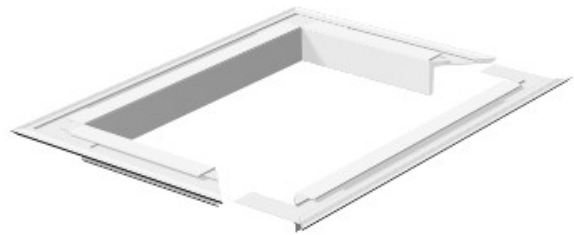

Electric Automation
Automation specialists

Riferimento: TWVRW
Codice: 6290240

stampaggio a parete, 140x110mm,
bianco puro, 9010, alluminio, Alu

Acquista da [Electric Automation Network](#)

Soffitto di rosetta per ordine di chiusura del polo di penetrazione nel soffitto. Adatto per servizio di poli, tipo ISS140110.