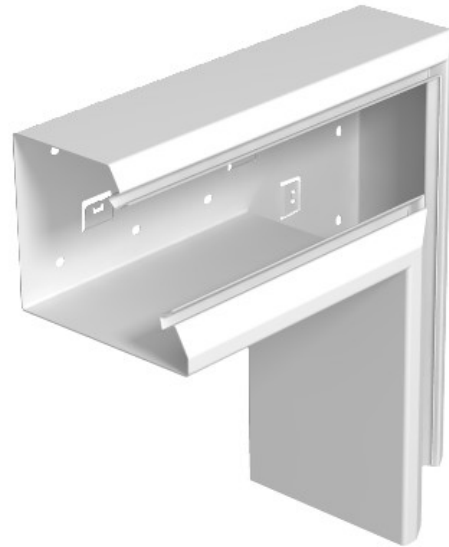

Electric Automation
Automation specialists

Riferimento: GEK-SAFF133110P
Codice: 6282730

Caduta angolo piatto trunking scrivania,
133x110mm, bianco puro, 9010 Acciaio
St

Acquista da [Electric Automation Network](#)

Angolo piatto, cadendo, adatta per il montaggio diretto a parete.