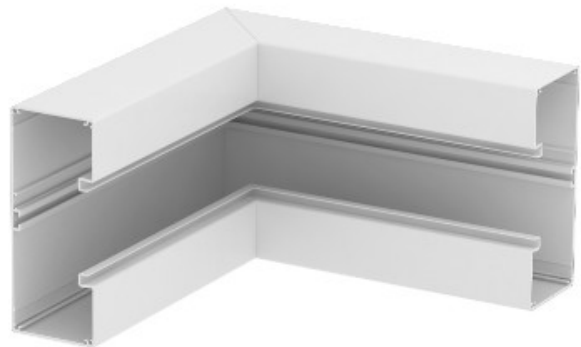

Electric Automation
Automation specialists

Riferimento: GA-SI70170EL

Codice: 6279143

angolo simmetrica interna, 70x170mm,
alluminio anodizzato, Alu

Acquista da [Electric Automation Network](#)

Angolo interno, per cambiare la direzione di una Rapida 80 GA alluminio installazione di dispositivi di cablaggio.