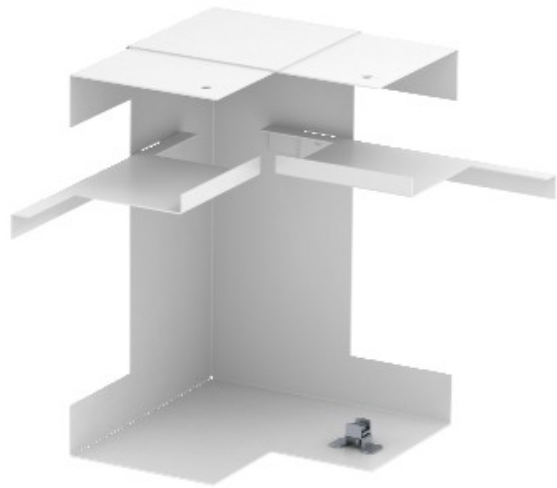

Electric Automation
Automation specialists

Riferimento: GS-DI90210RW
Codice: 6278540

, Bianco, 9010, acciaio, St semplice,
simmetrica, angolo interno 90x210mm
Pure

Acquista da [Electric Automation Network](#)

Angolo interno per l'installazione diretta su GS installazione di dispositivi di cablaggio.