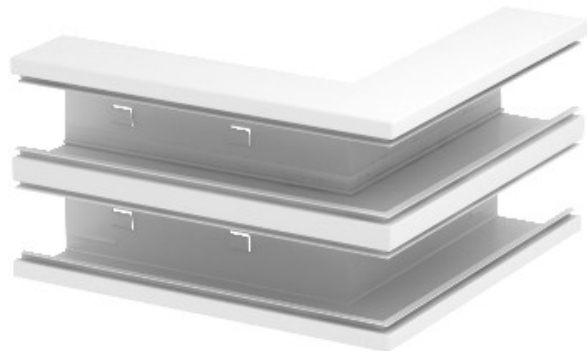

Electric Automation
Automation specialists

Riferimento: GS-DA90210RW
Codice: 6278510

simmetrica, 90x210mm angolo esterno,
bianco puro, 9010 Acciaio St

Acquista da [Electric Automation Network](#)

Angolo esterno adatto per il montaggio diretto a parete.