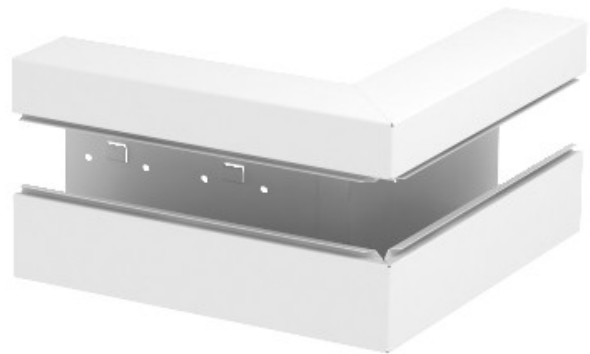

Electric Automation
Automation specialists

Riferimento: GS-AA90210RW
Codice: 6278110

angolo esterno, asimmetrica,
90x210mm, bianco puro, 9010 Acciaio
St

Acquista da [Electric Automation Network](#)

Angolo esterno adatto per il montaggio diretto a parete.