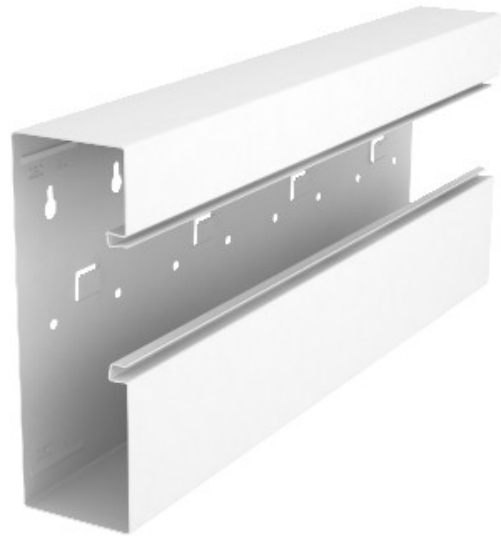

Electric Automation
Automation specialists

Riferimento: GS-AT70210RW
Codice: 6278060

Pezzo asimmetrica, T 70x210mm, Pure
White, 9010 Acciaio St

Acquista da [Electric Automation Network](#)

Raccordo a T è adatta per il montaggio diretto a parete.