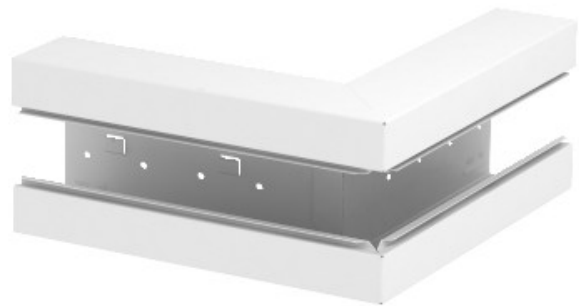

**Electric Automation**  
Automation specialists

Riferimento: GS-SA90170RW  
Codice: 6277710

simmetrica, 90x170mm angolo esterno,  
bianco puro, 9010 Acciaio St

[Acquista da Electric Automation Network](#)

Angolo esterno adatto per il montaggio diretto a parete.