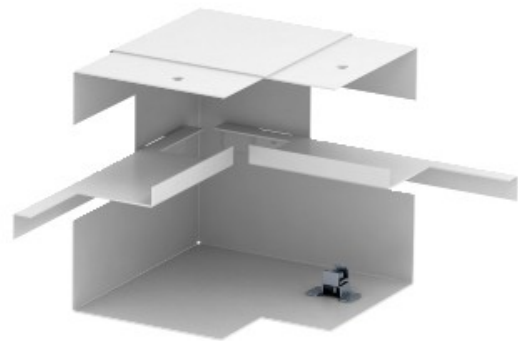

Electric Automation
Automation specialists

Riferimento: GS-AI90130RW
Codice: 6277540

semplice, asimmetrica 90x130mm
angolo interno, bianco puro, 9010
Acciaio St

Acquista da [Electric Automation Network](#)

Angolo interno per l'installazione diretta su GS installazione di dispositivi di cablaggio.