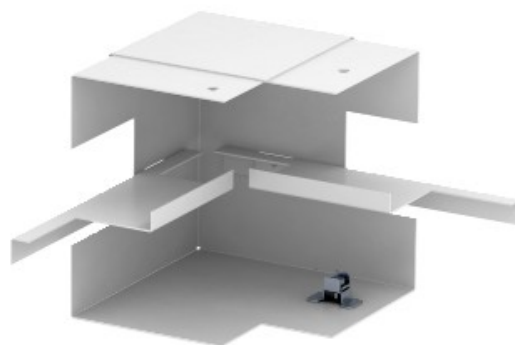

Electric Automation
Automation specialists

Riferimento: GS-SI90130RW
Codice: 6277340

, Bianco, 9010, acciaio, St semplice,
simmetrica, angolo interno 90x130mm
Pure

Acquista da [Electric Automation Network](#)

Angolo interno per l'installazione diretta su GS installazione di dispositivi di cablaggio.