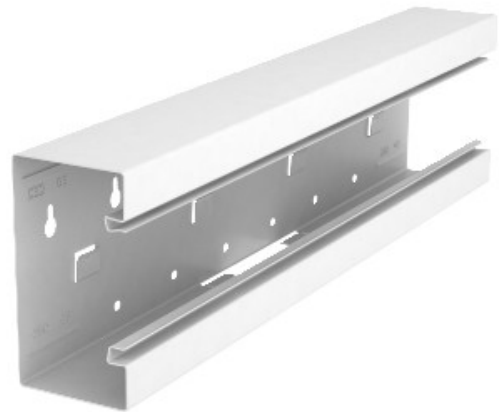

Electric Automation
Automation specialists

Riferimento: GS-ST70130RW
Codice: 6277260

T-pezzo, simmetrica, 70x130mm, bianco
puro, 9010 Acciaio St

Acquista da [Electric Automation Network](#)

Raccordo a T è adatta per il montaggio diretto a parete.