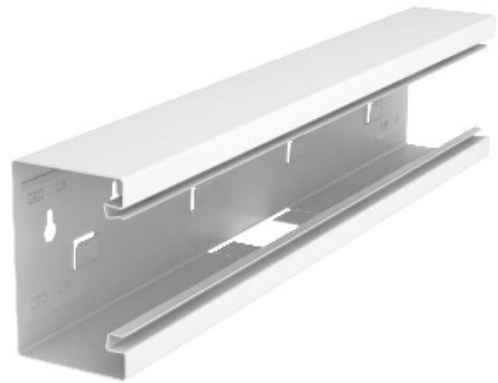

Electric Automation
Automation specialists

Riferimento: GS-ST70110RW
Codice: 6277060

simmetrica T 70x110mm pezzo, bianco
puro, 9010 Acciaio St

Acquista da Electric Automation Network

Raccordo a T è adatta per il montaggio diretto a parete.