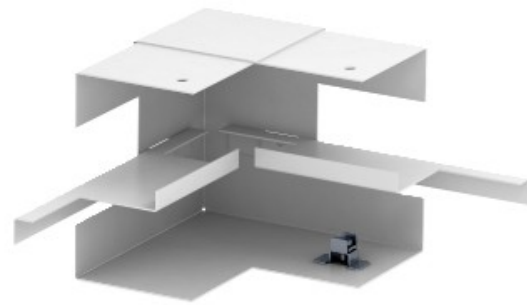

**Electric Automation**  
Automation specialists

Riferimento: GS-SI70110RW  
Codice: 6277040

angolo interno, semplice e simmetrica,  
70x110mm, bianco puro, 9010 Acciaio  
St

[Acquista da Electric Automation Network](#)

Angolo interno per l'installazione diretta su GS installazione di dispositivi di cablaggio.