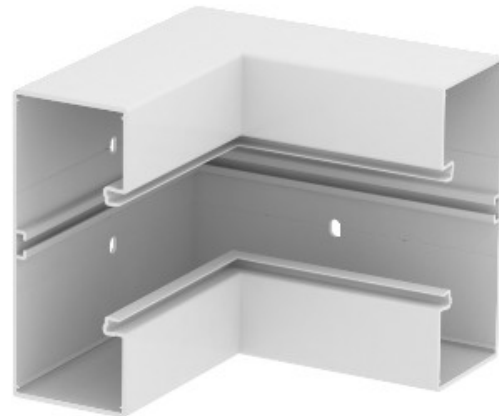

**Electric Automation**  
Automation specialists

Riferimento: GK-I70170RW

Codice: 6274740

angolo interno, 70x170mm, bianco puro,  
9010, Cloruro di polivinile, PVC

Acquista da [Electric Automation Network](#)

Angolo interno, per cambiare la direzione del GK installazione di dispositivi di cablaggio.