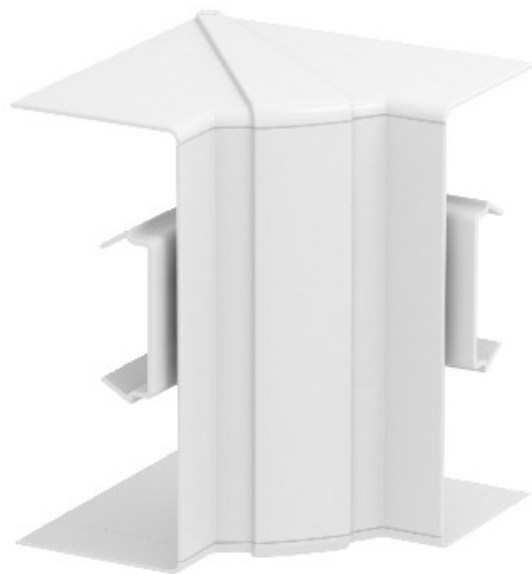

Electric Automation
Automation specialists

Riferimento: GK-IH70170RW
Codice: 6274640

angolo interno, variabile, 70x170mm,
bianco puro, 9010, policarbonato /
acrilonitrile-butadiene-stirene, PC / ABS

Acquista da [Electric Automation Network](#)

Angolo interno a copertura di alogeni PC/ABS, per cambiare la direzione di una Rapida 80 di installazione del dispositivo di trunking di GK, GKH GS e GA sistemi. I raccordi possono essere variabilmente regolato tra 85° e il 95° e può essere utilizzato in simmetrica e asimmetrica prefabbricate.