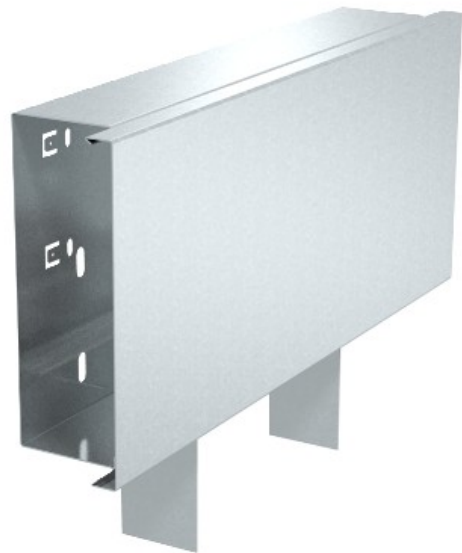

Electric Automation
Automation specialists

Riferimento: LKM T60150RW
Codice: 6249728

T-tap, con coperchio, 60x150mm, bianco
puro, 9010, banda zincata / plastificato,
DIN EN 10147, Acciaio, St

Acquista da [Electric Automation Network](#)

Raccordo a T, compreso di copertina, per cambiare la direzione di LKM prefabbricate.