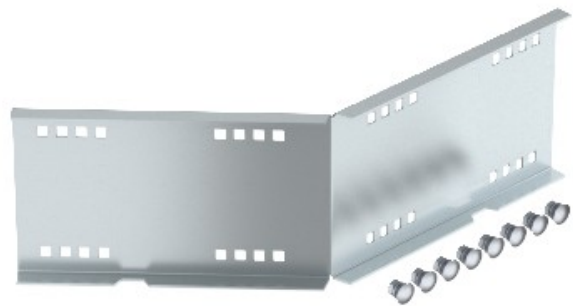

Electric Automation
Automation specialists

Riferimento: WRWV 160 I FS
Codice: 6227902

45 ° connettore ad angolo all'interno di tutto il sistema della luce 160, 160x500, Strip-zincato a norma DIN EN 10147, Acciaio, St

Acquista da [Electric Automation Network](#)

Compresi bulloni, rondelle e dadi.