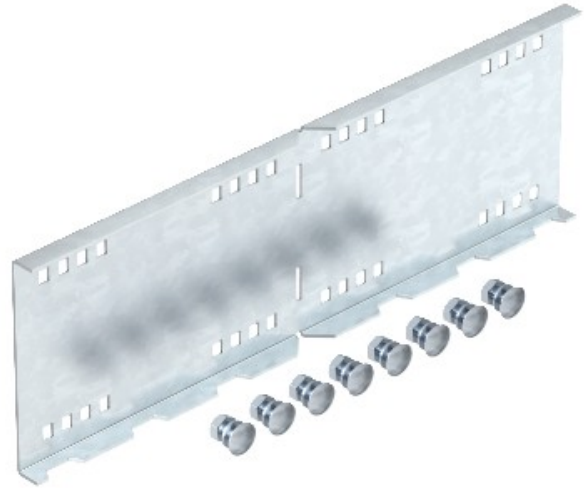

**Electric Automation**  
Automation specialists

Riferimento: WRWVK 160 VA4301  
Codice: 6227836

Union angolare, per tutto il sistema arco  
160, 160x500, acciaio inox 1.4301, VA,  
1.4301

Acquista da [Electric Automation Network](#)

Connettore ad angolo per una vasta gamma di supporti per cavi e scale con un'altezza laterale di 160 mm.