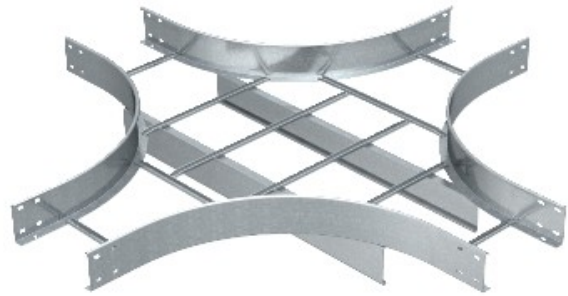

Electric Automation
Automation specialists

Riferimento: LK 115 VS FT
Codice: 6219659

Cruce, p / band.esc. con VS gradino,
110x500, zincatura a caldo, DIN EN ISO
1461 Acciaio St

Acquista da [Electric Automation Network](#)

I connettori devono essere ordinati separatamente e in quantità adeguata.