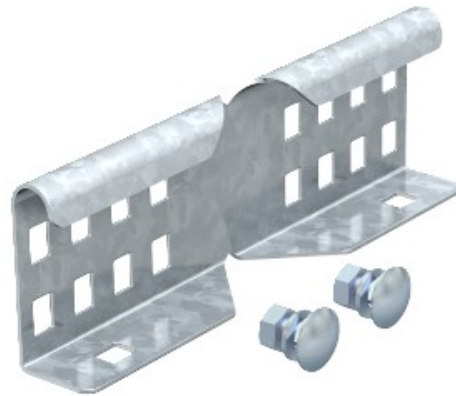

Electric Automation
Automation specialists

Riferimento: LWVG 60 FS
Codice: 6208895

scala angolare dell'Unione Vassoio,
64x200, banda zincato, DIN EN 10147,
Acciaio, St

Acquista da [Electric Automation Network](#)

Connettore ad angolo esterno connettore per unire le passerelle e i raccordi con altezza laterale di 60 mm e guida continua di perforazione.