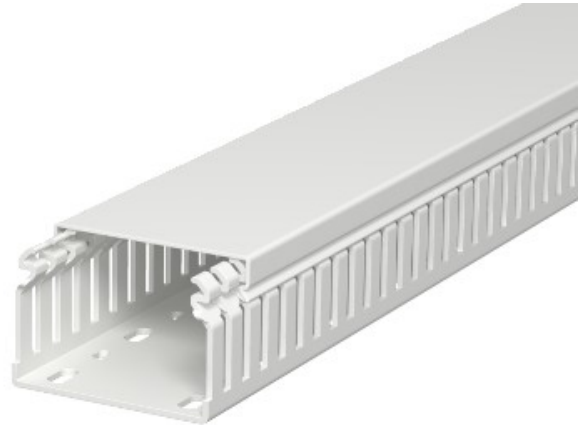

Electric Automation
Automation specialists

Riferimento: LKVH 50075
Codice: 6178588

Channel Box, senza alogeni,
50x75x2000, grigio chiaro, RAL 7035
policarbonato / acrilonitrile-butadiene-
stirene, PC / ABS

Acquista da [Electric Automation Network](#)

Senza alogeni cablaggio trunking tra coperchio e base di perforazione DIN EN 50085-2-3.