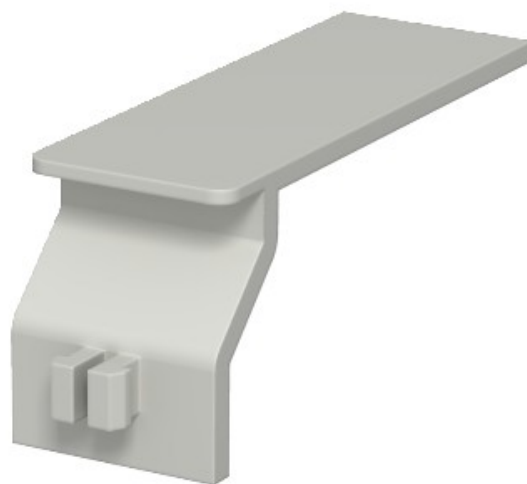

Electric Automation
Automation specialists

Riferimento: LKV H
Codice: 6178349

cavi Fermo, per LKV, pietra grigia, 7030,
polistirolo, PS

Acquista da [Electric Automation Network](#)

Seguace di filo per cablaggio trunking, tipo LKV e LKV/N. Il filo previene già inserito i cavi di cadere fuori. Questi punti di rottura predeterminato consentire la lunghezza ridotta per i vari trunking larghezza 38, 28 e 23 mm.