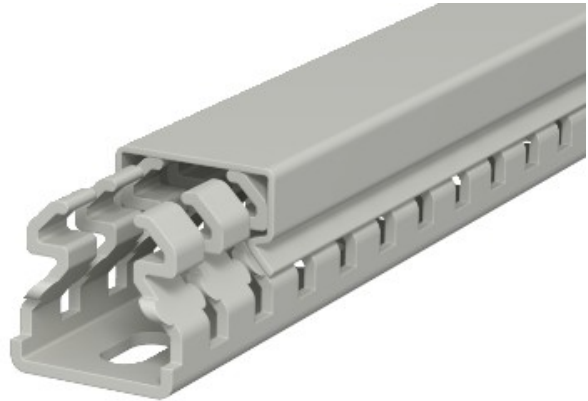

Electric Automation
Automation specialists

Riferimento: LKV 25025
Codice: 6178302

Channel Box, 25x25x2000, pietra grigia,
7030, Cloruro di polivinile, PVC

Acquista da [Electric Automation Network](#)

Cablaggio trunking tra coperchio e base di perforazione DIN EN 50085-2-3.