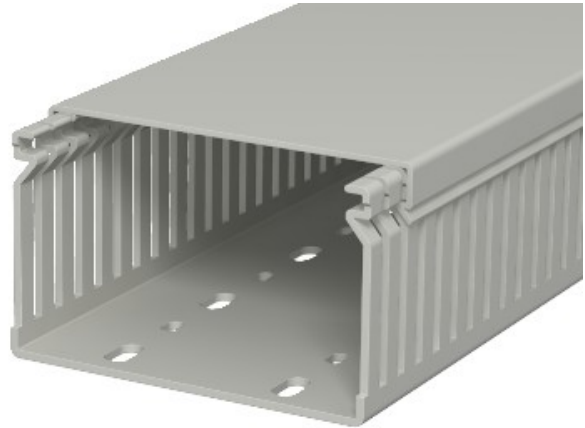

**Electric Automation**  
Automation specialists

Riferimento: LK4 60100  
Codice: 6178037

picture Channel, 60x100x2000, pietra  
grigia, 7030, Cloruro di polivinile, PVC

Acquista da [Electric Automation Network](#)

Cablaggio trunking tra coperchio e base di perforazione. La dimensione nominale del sistema di dimensioni corrisponde alla dimensione interna del prefabbricate.