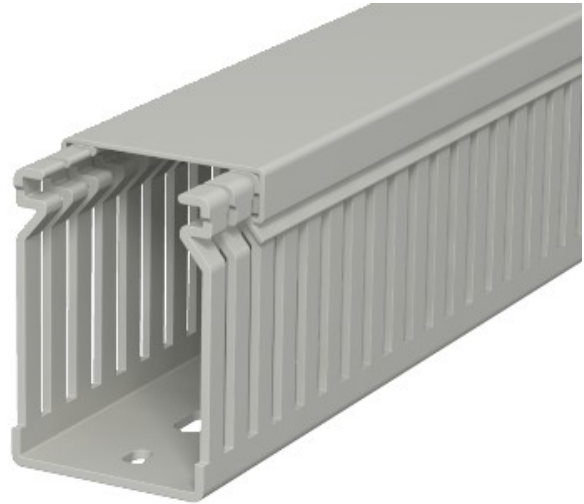

Electric Automation
Automation specialists

Riferimento: LK4 60040

Codice: 6178031

picture Channel, 60x40x2000, pietra
grigia, 7030, Cloruro di polivinile, PVC

[Acquista da Electric Automation Network](#)

Cablaggio trunking tra coperchio e base di perforazione. La dimensione nominale del sistema di dimensioni corrisponde alla dimensione interna del prefabbricate.