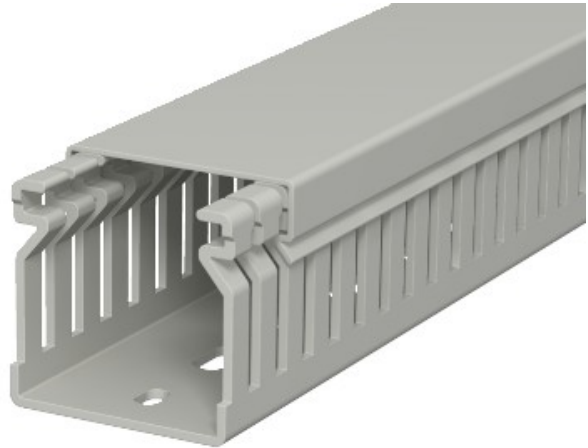

Electric Automation
Automation specialists

Riferimento: LK4 40040

Codice: 6178012

picture Channel, 40x40x2000, pietra
grigia, 7030, Cloruro di polivinile, PVC

Acquista da [Electric Automation Network](#)

Cablaggio trunking tra coperchio e base di perforazione. La dimensione nominale del sistema di dimensioni corrisponde alla dimensione interna del prefabbricate.