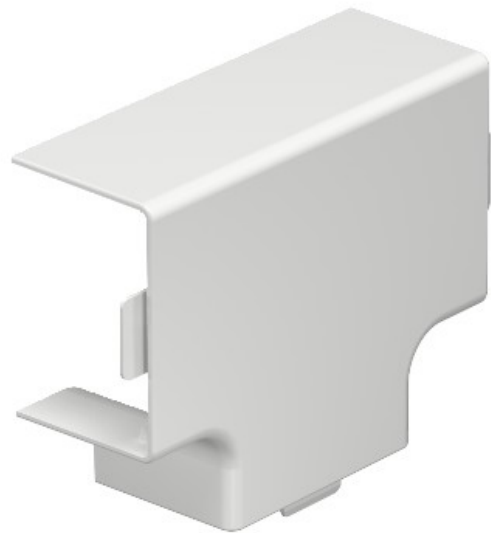

Electric Automation
Automation specialists

Riferimento: WDKH-T30045RW
Codice: 6175698

Derivazione croce e T, alogeni,
30x45mm, bianco puro, 9010,
policarbonato / acrilonitrile-butadiene-
stirene, PC / ABS

Acquista da [Electric Automation Network](#)

T pezzo di copertura, per cambiare la direzione (in aumento o in diminuzione uscita)
privo di alogeni WDK prefabbricate.