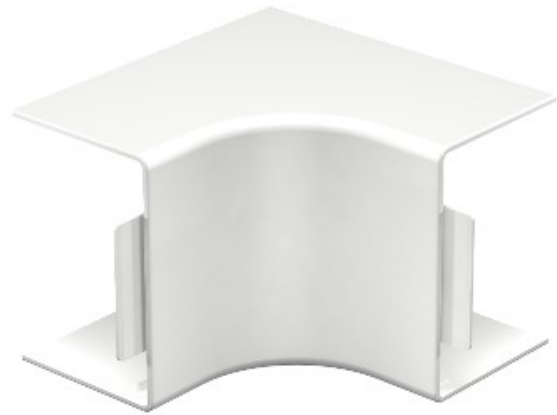

Riferimento: WDKH-I60090RW  
Codice: 6175598

angolo interno, privo di alogeni,  
60x90mm, bianco puro, 9010,  
policarbonato / acrilonitrile-butadiene-  
stirene, PC / ABS

Acquista da Electric Automation Network

Angolo interno del coperchio, per cambiare la direzione di alogeno-libero WDKH prefabbricate.