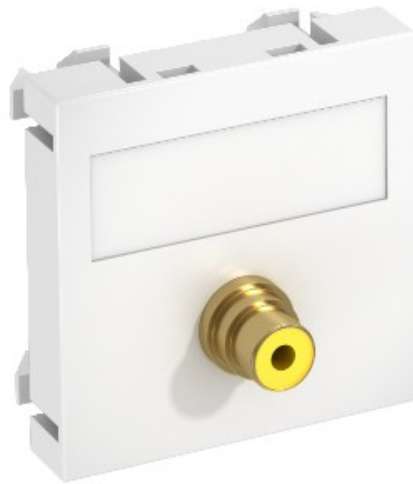

**Electric Automation**  
Automation specialists

Riferimento: MTG-R L RW1  
Codice: 6104970

Prendere multimediali, video RCA, 1x  
presa con collegamento saldato,  
45x45mm, bianco puro, 9010,  
Policarbonato, PC

Acquista da [Electric Automation Network](#)

Il supporto multimediale con uno cinch presa di collegamento per video composito, cavo dritto outlet, con l'etichettatura del pannello, presa cinch (RCA) con saldatura, marcatura colore giallo. Piastra di supporto con blocco di fissaggio, adatto per installazione orizzontale e verticale del sistema ambiente.