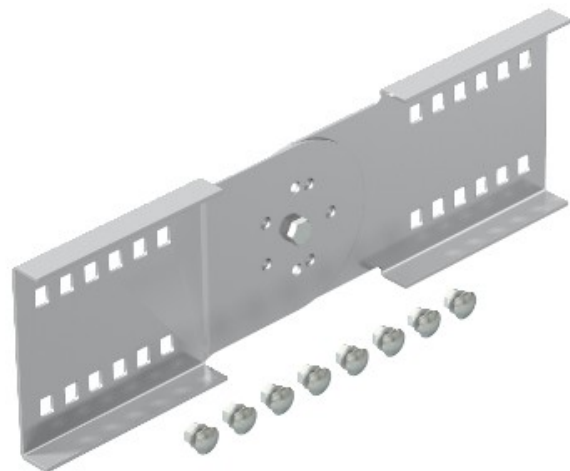

Electric Automation
Automation specialists

Riferimento: WRGV 110 VA4301
Codice: 6091338

Connettore articolato per il sistema di ampio arco 110, 110x380, 1.4301 acciaio inossidabile, VA, 1.4301

Acquista da [Electric Automation Network](#)

Regolabile connettore per la vasta gamma di supporti per cavi e scale di altezza laterale pari a 110 mm.