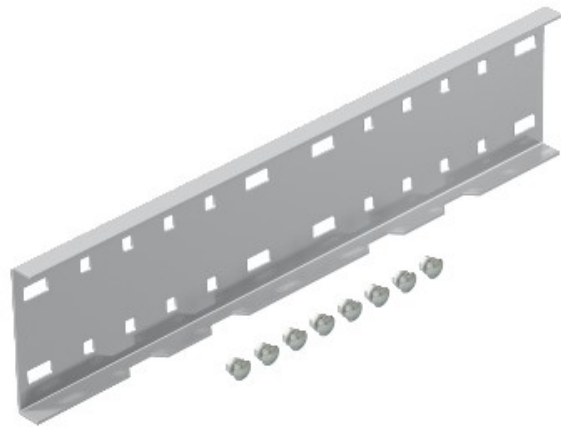

**Electric Automation**  
Automation specialists

Riferimento: WRVL 110 VA4301  
Codice: 6091229

diritto, per tutto il sistema arco 110  
dell'Unione, 110x500, acciaio inox  
1.4301, VA, 1.4301

Acquista da Electric Automation Network

Raccordo diritto per dritto connessioni del cavo di vassoi, vasta gamma di supporti  
per cavi e scale di altezza laterale pari a 110 mm.