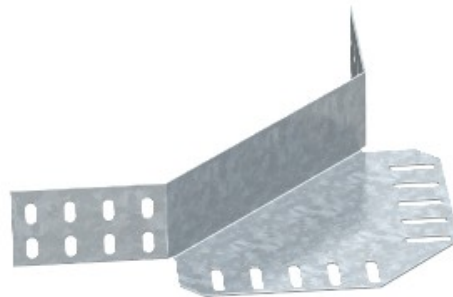

Electric Automation
Automation specialists

Riferimento: REV 60 DD
Codice: 6069410

Connettore angolare per passerelle
rivestito con alluminio zinco, Double Dip,
Acciaio, St

Acquista da [Electric Automation Network](#)

Fissaggio materiali devono essere ordinati separatamente.