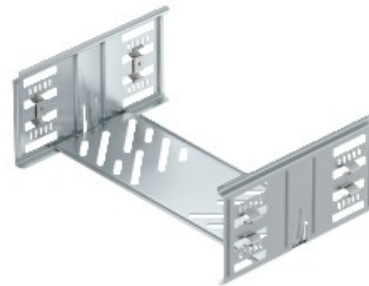

Electric Automation
Automation specialists

Riferimento: KTSMV 150 DD
Codice: 6069122

giunti dritti impostare per il vassoio cavi
magia, 110x500x200, in alluminio
zincato, Double Dip, Acciaio, St

[Acquista da Electric Automation Network](#)

Vano per cavi del connettore con fissaggio rapido per la connessione senza viti forate
le canaline per i cavi con un'altezza laterale di 110 mm.