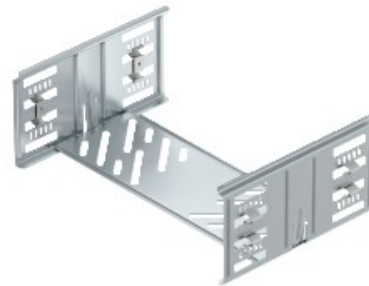

Electric Automation
Automation specialists

Riferimento: KTSMV 130 DD
Codice: 6069118

giunti dritti impostare per il vassoio cavi
magia, 110x300x200, in alluminio
zincato, Double Dip, Acciaio, St

[Acquista da Electric Automation Network](#)

Vano per cavi del connettore con fissaggio rapido per la connessione senza viti forate
le canaline per i cavi con un'altezza laterale di 110 mm.