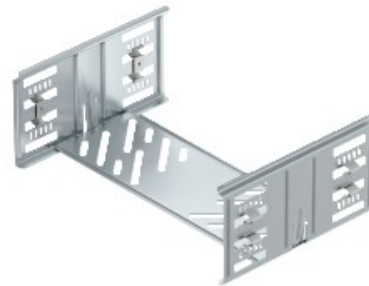

Electric Automation
Automation specialists

Riferimento: KTSMV 120 DD
Codice: 6069116

giunti dritti impostare per il vassoio cavi
magia, 110x200x200, in alluminio
zincato, Double Dip, Acciaio, St

[Acquista da Electric Automation Network](#)

Vano per cavi del connettore con fissaggio rapido per la connessione senza viti forate
le canaline per i cavi con un'altezza laterale di 110 mm.