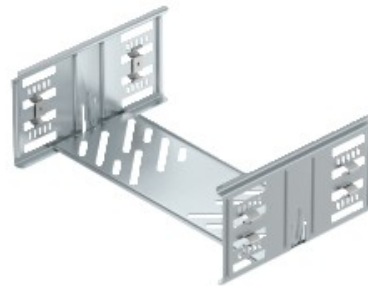

Electric Automation
Automation specialists

Riferimento: KTSMV 110 DD
Codice: 6069112

giunti dritti impostare per il vassoio cavi
magia, 110x100x200, in alluminio
zincato, Double Dip, Acciaio, St

[Acquista da Electric Automation Network](#)

Vano per cavi del connettore con fissaggio rapido per la connessione senza viti forate
le canaline per i cavi con un'altezza laterale di 110 mm.