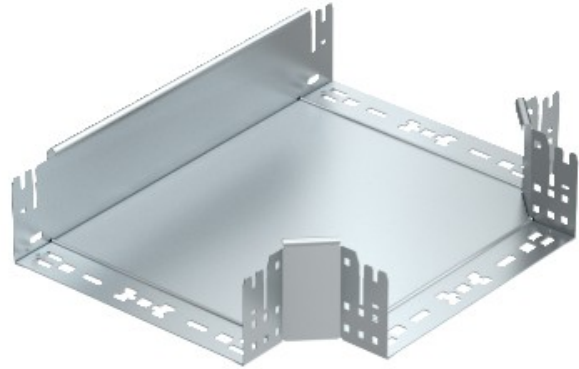

**Electric Automation**  
Automation specialists

Riferimento: RTM 130 FT  
Codice: 6042036

pezzo T-ramo con connessione rapida,  
110x300, zincatura a caldo, DIN EN ISO  
1461 Acciaio St

[Acquista da Electric Automation Network](#)

T ramo pezzo con connettore rapido del sistema. Per tutti i tipi di supporti per cavi di 110 mm altezza laterale.