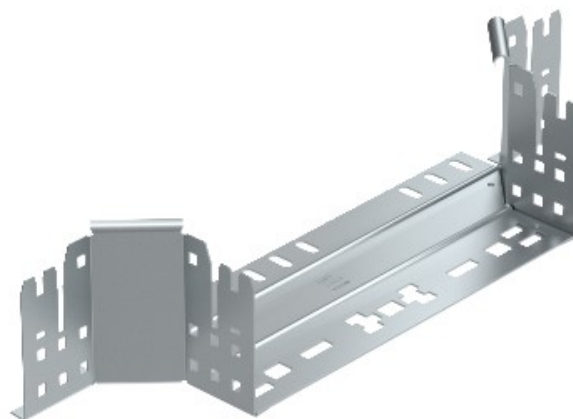

Electric Automation
Automation specialists

Riferimento: RAAM 120 FT
Codice: 6041942

derivazioni semplici, con connessione veloce, 110x200, zincato a caldo, DIN EN ISO 1461 Acciaio St

Acquista da [Electric Automation Network](#)

Montaggio/ramo pezzo con connettore rapido del sistema. Per tutti i tipi di supporti per cavi di 110 mm altezza laterale.