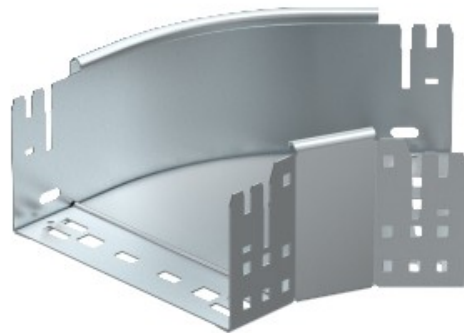

Electric Automation
Automation specialists

Riferimento: RBM 45 150 FT
Codice: 6041788

45 ° curva, con connessione veloce,
110x500, zincatura a caldo, DIN EN ISO
1461 Acciaio St

Acquista da [Electric Automation Network](#)

Curva a 45° curva con connettore rapido del sistema. Per tutti i tipi di supporti per cavi di 110 mm altezza laterale.