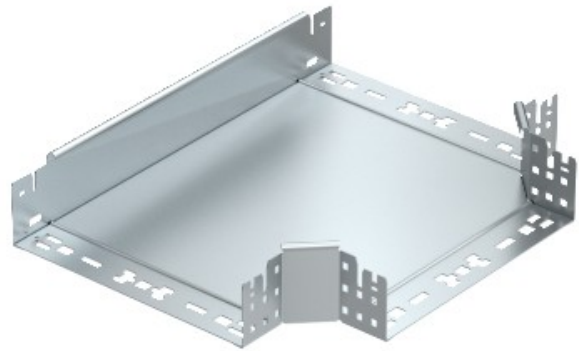

**Electric Automation**  
Automation specialists

Riferimento: RTM 860 FT  
Codice: 6041690

pezzo T-ramo con connessione rapida,  
85x600, zincatura a caldo, DIN EN ISO  
1461 Acciaio St

Acquista da [Electric Automation Network](#)

T ramo pezzo con connettore rapido del sistema. Per tutti i tipi di supporti per cavi di 85 mm di altezza laterale.