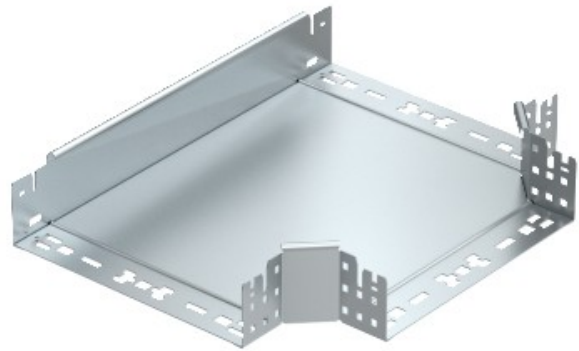

**Electric Automation**  
Automation specialists

Riferimento: RTM 810 FT  
Codice: 6041680

pezzo T-ramo con connessione rapida,  
85x100, zincatura a caldo, DIN EN ISO  
1461 Acciaio St

Acquista da [Electric Automation Network](#)

T ramo pezzo con connettore rapido del sistema. Per tutti i tipi di supporti per cavi di 85 mm di altezza laterale.