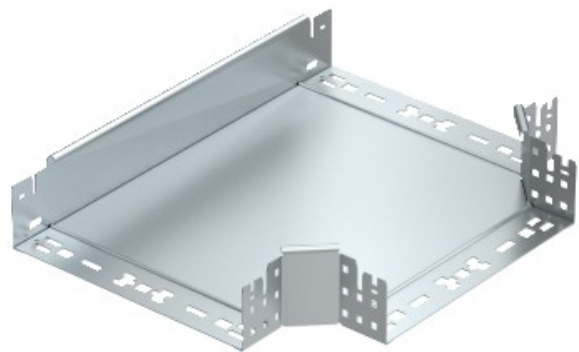

Electric Automation
Automation specialists

Riferimento: RTM 850 FS
Codice: 6041668

pezzo T-ramo con connessione rapida,
85x500, banda zincato, DIN EN 10147,
Acciaio, St

[Acquista da Electric Automation Network](#)

T ramo pezzo con connettore rapido del sistema. Per tutti i tipi di supporti per cavi di 85 mm di altezza laterale.