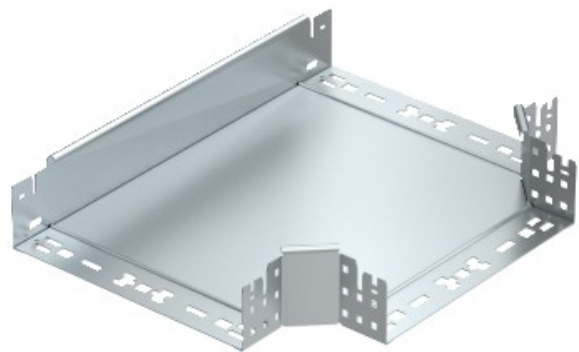

**Electric Automation**  
Automation specialists

Riferimento: RTM 840 FS  
Codice: 6041666

pezzo T-ramo con connessione rapida,  
85x400, banda zincato, DIN EN 10147,  
Acciaio, St

[Acquista da Electric Automation Network](#)

T ramo pezzo con connettore rapido del sistema. Per tutti i tipi di supporti per cavi di 85 mm di altezza laterale.