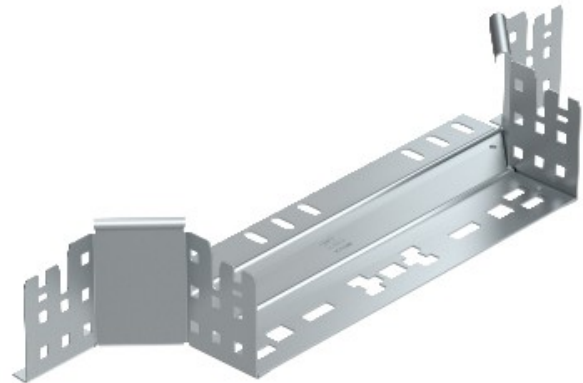

**Electric Automation**  
Automation specialists

Riferimento: RAAM 850 FT  
Codice: 6041598

derivazioni semplici, con connessione veloce, 85x500, zincato a caldo, DIN EN ISO 1461 Acciaio St

Acquista da [Electric Automation Network](#)

Montaggio/ramo pezzo con connettore rapido del sistema. Per tutti i tipi di supporti per cavi di 85 mm di altezza laterale.