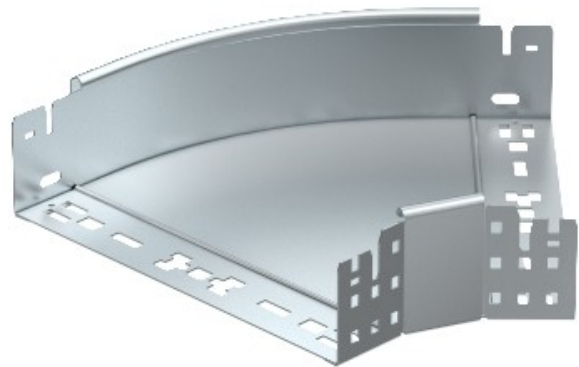

Electric Automation
Automation specialists

Riferimento: RBM 45 850 FS
Codice: 6041418

45 ° curva, con connessione veloce,
85x500, banda zincato, DIN EN 10147,
Acciaio, St

Acquista da [Electric Automation Network](#)

Curva a 45° curva con connettore rapido del sistema. Per tutti i tipi di supporti per cavi di 85 mm di altezza laterale.