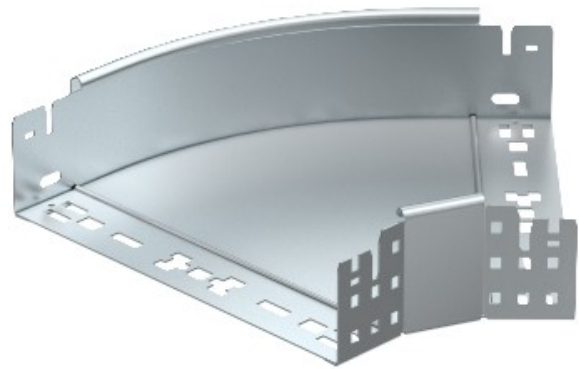

Electric Automation
Automation specialists

Riferimento: RBM 45 840 FS
Codice: 6041416

45 ° curva, con connessione veloce,
85x400, banda zincato, DIN EN 10147,
Acciaio, St

Acquista da [Electric Automation Network](#)

Curva a 45° curva con connettore rapido del sistema. Per tutti i tipi di supporti per cavi di 85 mm di altezza laterale.